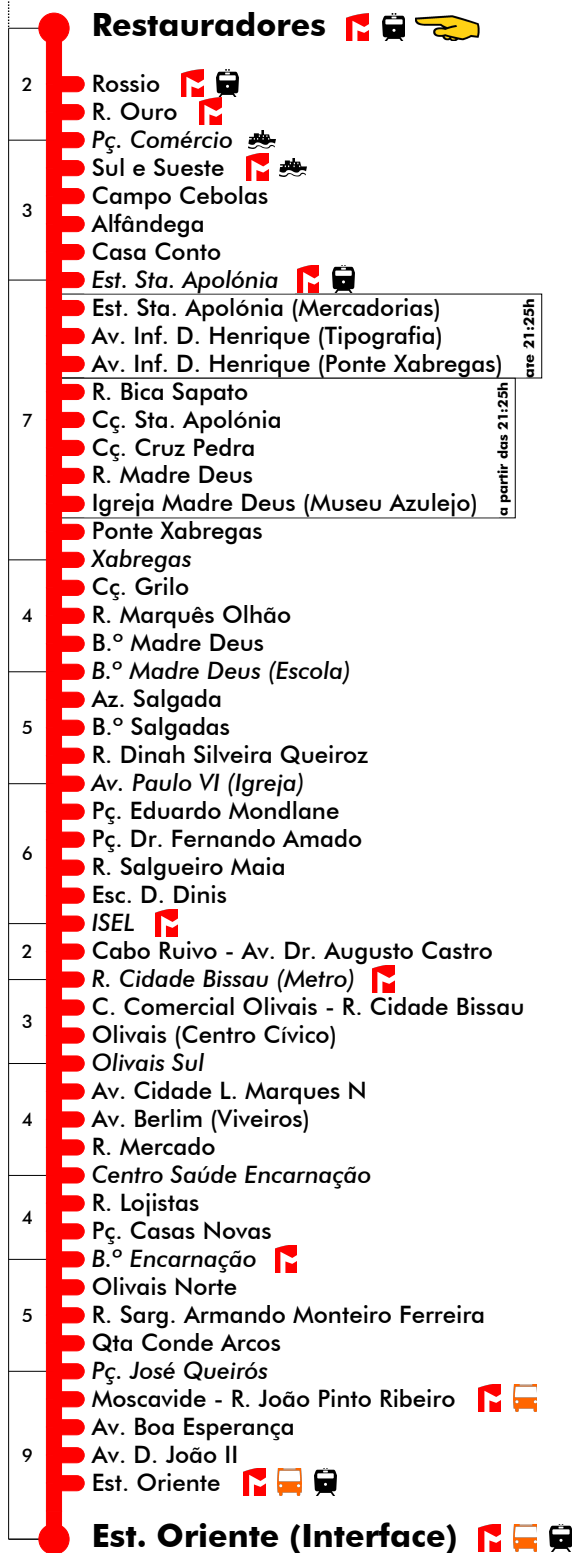

Restauradores - Est. Oriente

759

Tempo aproximado em minutos

Intervalos / Horas aproximados de passagem nesta paragem

Dias Úteis - Inverno 1ª partida: **05:55** - última partida: **00:50**

4	5	6	7	8	9	10	11	12	13	14	15	16	17	18	19	20	21	22	23	24	1
55	08	08	02	03	02	00	02	04	06	08	10	08	00	02	08	00	16	02	20		
20	20	13	13	12	15	17	19	21	23	25	18	10	12	20	15	39	25	50			
32	32	23	23	23	31	33	35	37	39	36	29	20	23	32	30						
44	42	33	33	33	46	48	50	52	54	47	39	31	33	45	53						
56	52	43	43	44						57	50	41	44								
		53	53									52	56								

Dias Úteis - Verão 1ª partida: **05:55** - última partida: **00:50**

4	5	6	7	8	9	10	11	12	13	14	15	16	17	18	19	20	21	22	23	24	1
55	10	06	02	05	07	06	08	10	12	14	01	10	02	08	02	00	16	02	20		
24	20	15	17	20	22	24	26	28	30	16	23	15	22	16	15	39	25	50			
38	34	27	30	35	37	39	41	43	45	31	36	28	35	30	30						
52	48	40	42	51	53	55	57	59		44	49	41	49	45	53						
		52	55									57	55								

Sábados 1ª partida: **05:55** - última partida: **00:50**

4	5	6	7	8	9	10	11	12	13	14	15	16	17	18	19	20	21	22	23	24	1
55	14	11	00	04	09	15	04	10	00	04	09	13	18	00	04	08	16	02	20		
33	28	16	20	26	32	21	27	21	26	30	35	39	22	26	30	39	25	50			
52	44	32	36	42	48	37	43	43	47	52	56		43	47	53						
		48	53	59		54															

Domingos e Feriados 1ª partida: **06:30** - última partida: **00:50**

4	5	6	7	8	9	10	11	12	13	14	15	16	17	18	19	20	21	22	23	24	1
30	15	01	14	03	14	01	12	23	10	21	08	17	04	14	01	13	01	20			
52	38	25	38	27	37	25	35	46	33	44	31	41	27	37	25	37	25	50			
		49		50		48	59		57		54		50		49		50				