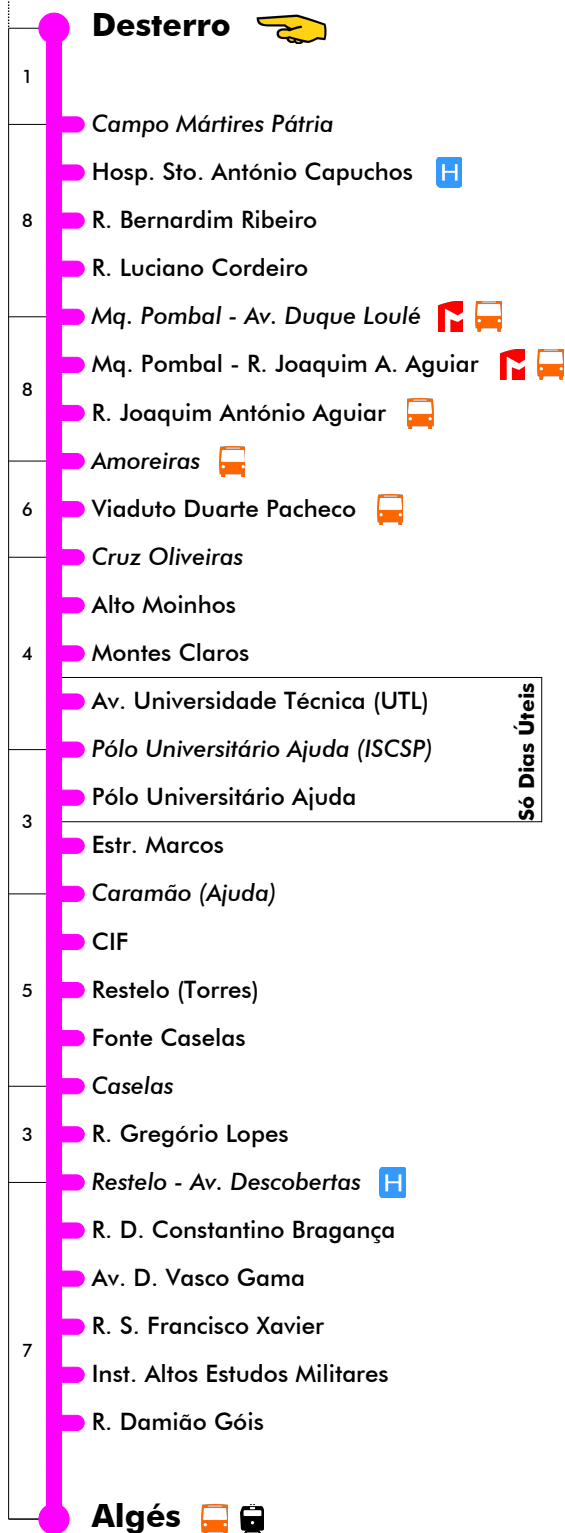

# 723

Tempo aproximado em minutos

Intervalos / Horas aproximados de passagem nesta paragem

**Dias Úteis - Inverno** 1ª partida: 06:35 - última partida: 21:40

4	5	6	7	8	9	10	11	12	13	14	15	16	17	18	19	20	21	22	23	24	1
35	01	05	05	00	00	13	11	08	06	05	08	10	04	01	00						
48	14	13	16	11	15	28	26	22	21	18	20	23	18	20	20						
23	21	27	21	29	42	40	36	35	30	33	36	32	40	40							
31	30	38	32	44	57	54	51	50	43	45	50	46									
40	41	49	46	59					55	58											
49	53																				
57																					

**Dias Úteis - Verão** 1ª partida: 06:35 - última partida: 21:35

4	5	6	7	8	9	10	11	12	13	14	15	16	17	18	19	20	21	22	23	24	1
35	07	11	00	08	16	07	15	06	14	05	13	04	11	01	09						
51	23	27	17	25	33	24	32	23	31	22	30	21	28	18	35						
39	43	34	42	50	41	49	40	48	39	47	38	44	43								
55		51	59	58	57	56	55														

**Sábados** 1ª partida: 06:35 - última partida: 21:30

4	5	6	7	8	9	10	11	12	13	14	15	16	17	18	19	20	21	22	23	24	1
35	03	00	00	00	00	00	00	00	00	00	00	00	00	00	00	00	00	00	00	00	00
32	30	30	30	30	30	30	30	30	30	30	30	30	30	30	30	30	30	30	30	30	30

**Dias Úteis - Agosto** 1ª partida: 06:35 - última partida: 21:35

4	5	6	7	8	9	10	11	12	13	14	15	16	17	18	19	20	21	22	23	24	1
35	13	09	03	00	16	13	10	07	04	01	16	12	11	17	09						
54	32	27	22	19	35	32	29	26	23	20	35	30	33	43	35						
51	45	41	38	54	51	48	45	42	39	53	49	55									
				57						58											