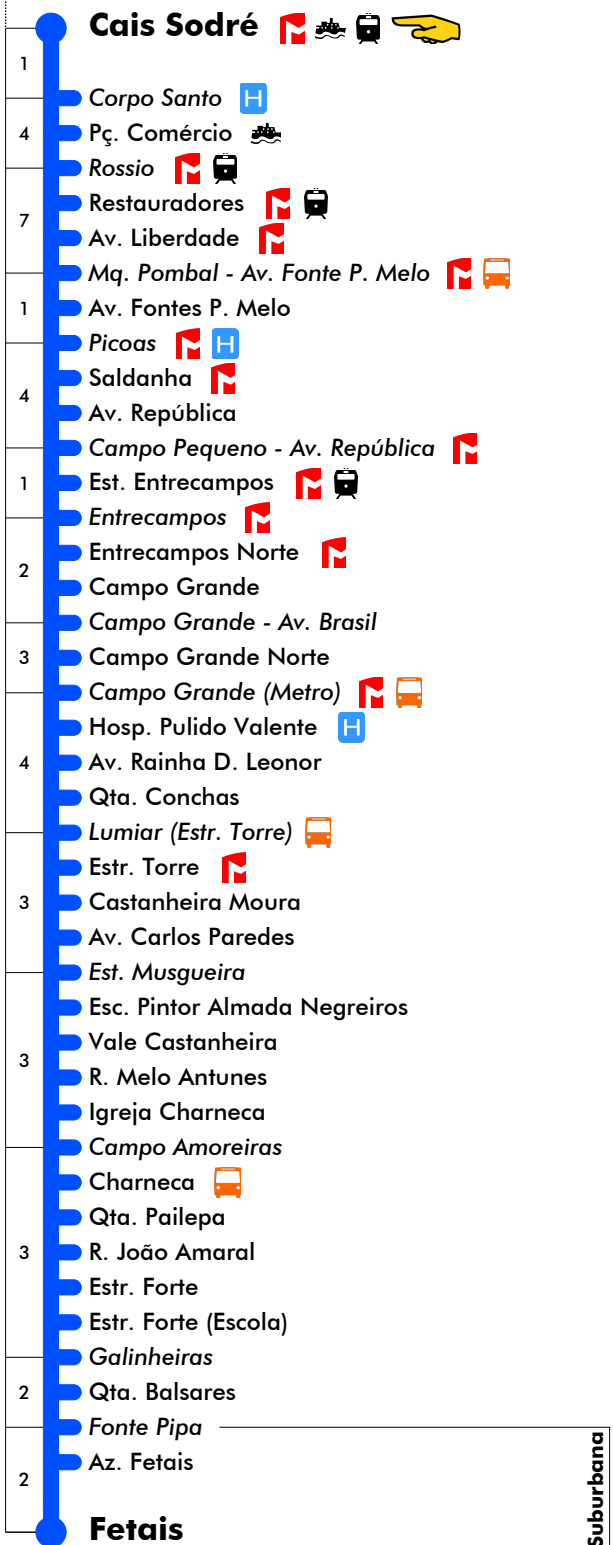

Cais Sodré - Fetais

207

Tempo aproximado em minutos

Intervalos / Horas de passagem nesta paragem

Todos os Dias

22	23	0	1	2	3	4	5	6	7	8
30	00	30	30	30	30	00	35			
		30								

Suburbana

Entrada em vigor: 28-10-2017