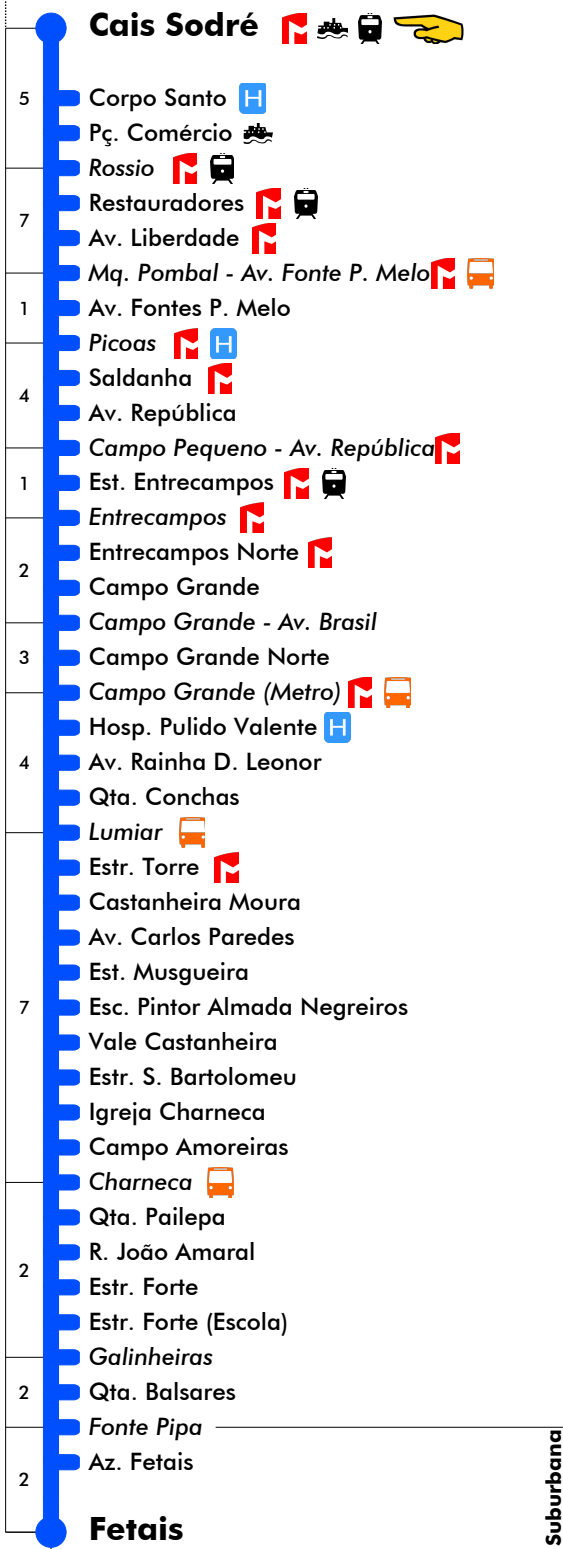

# Cais Sodré - Fetais

207

Tempo aproximado em minutos

Intervalos / Horas de passagem nesta paragem

**Todos os Dias**

22	23	0	1	2	3	4	5	6	7	8
30	00	30	30	30	30	00	00	35		
		30								

Entrada em vigor: 01-08-2014